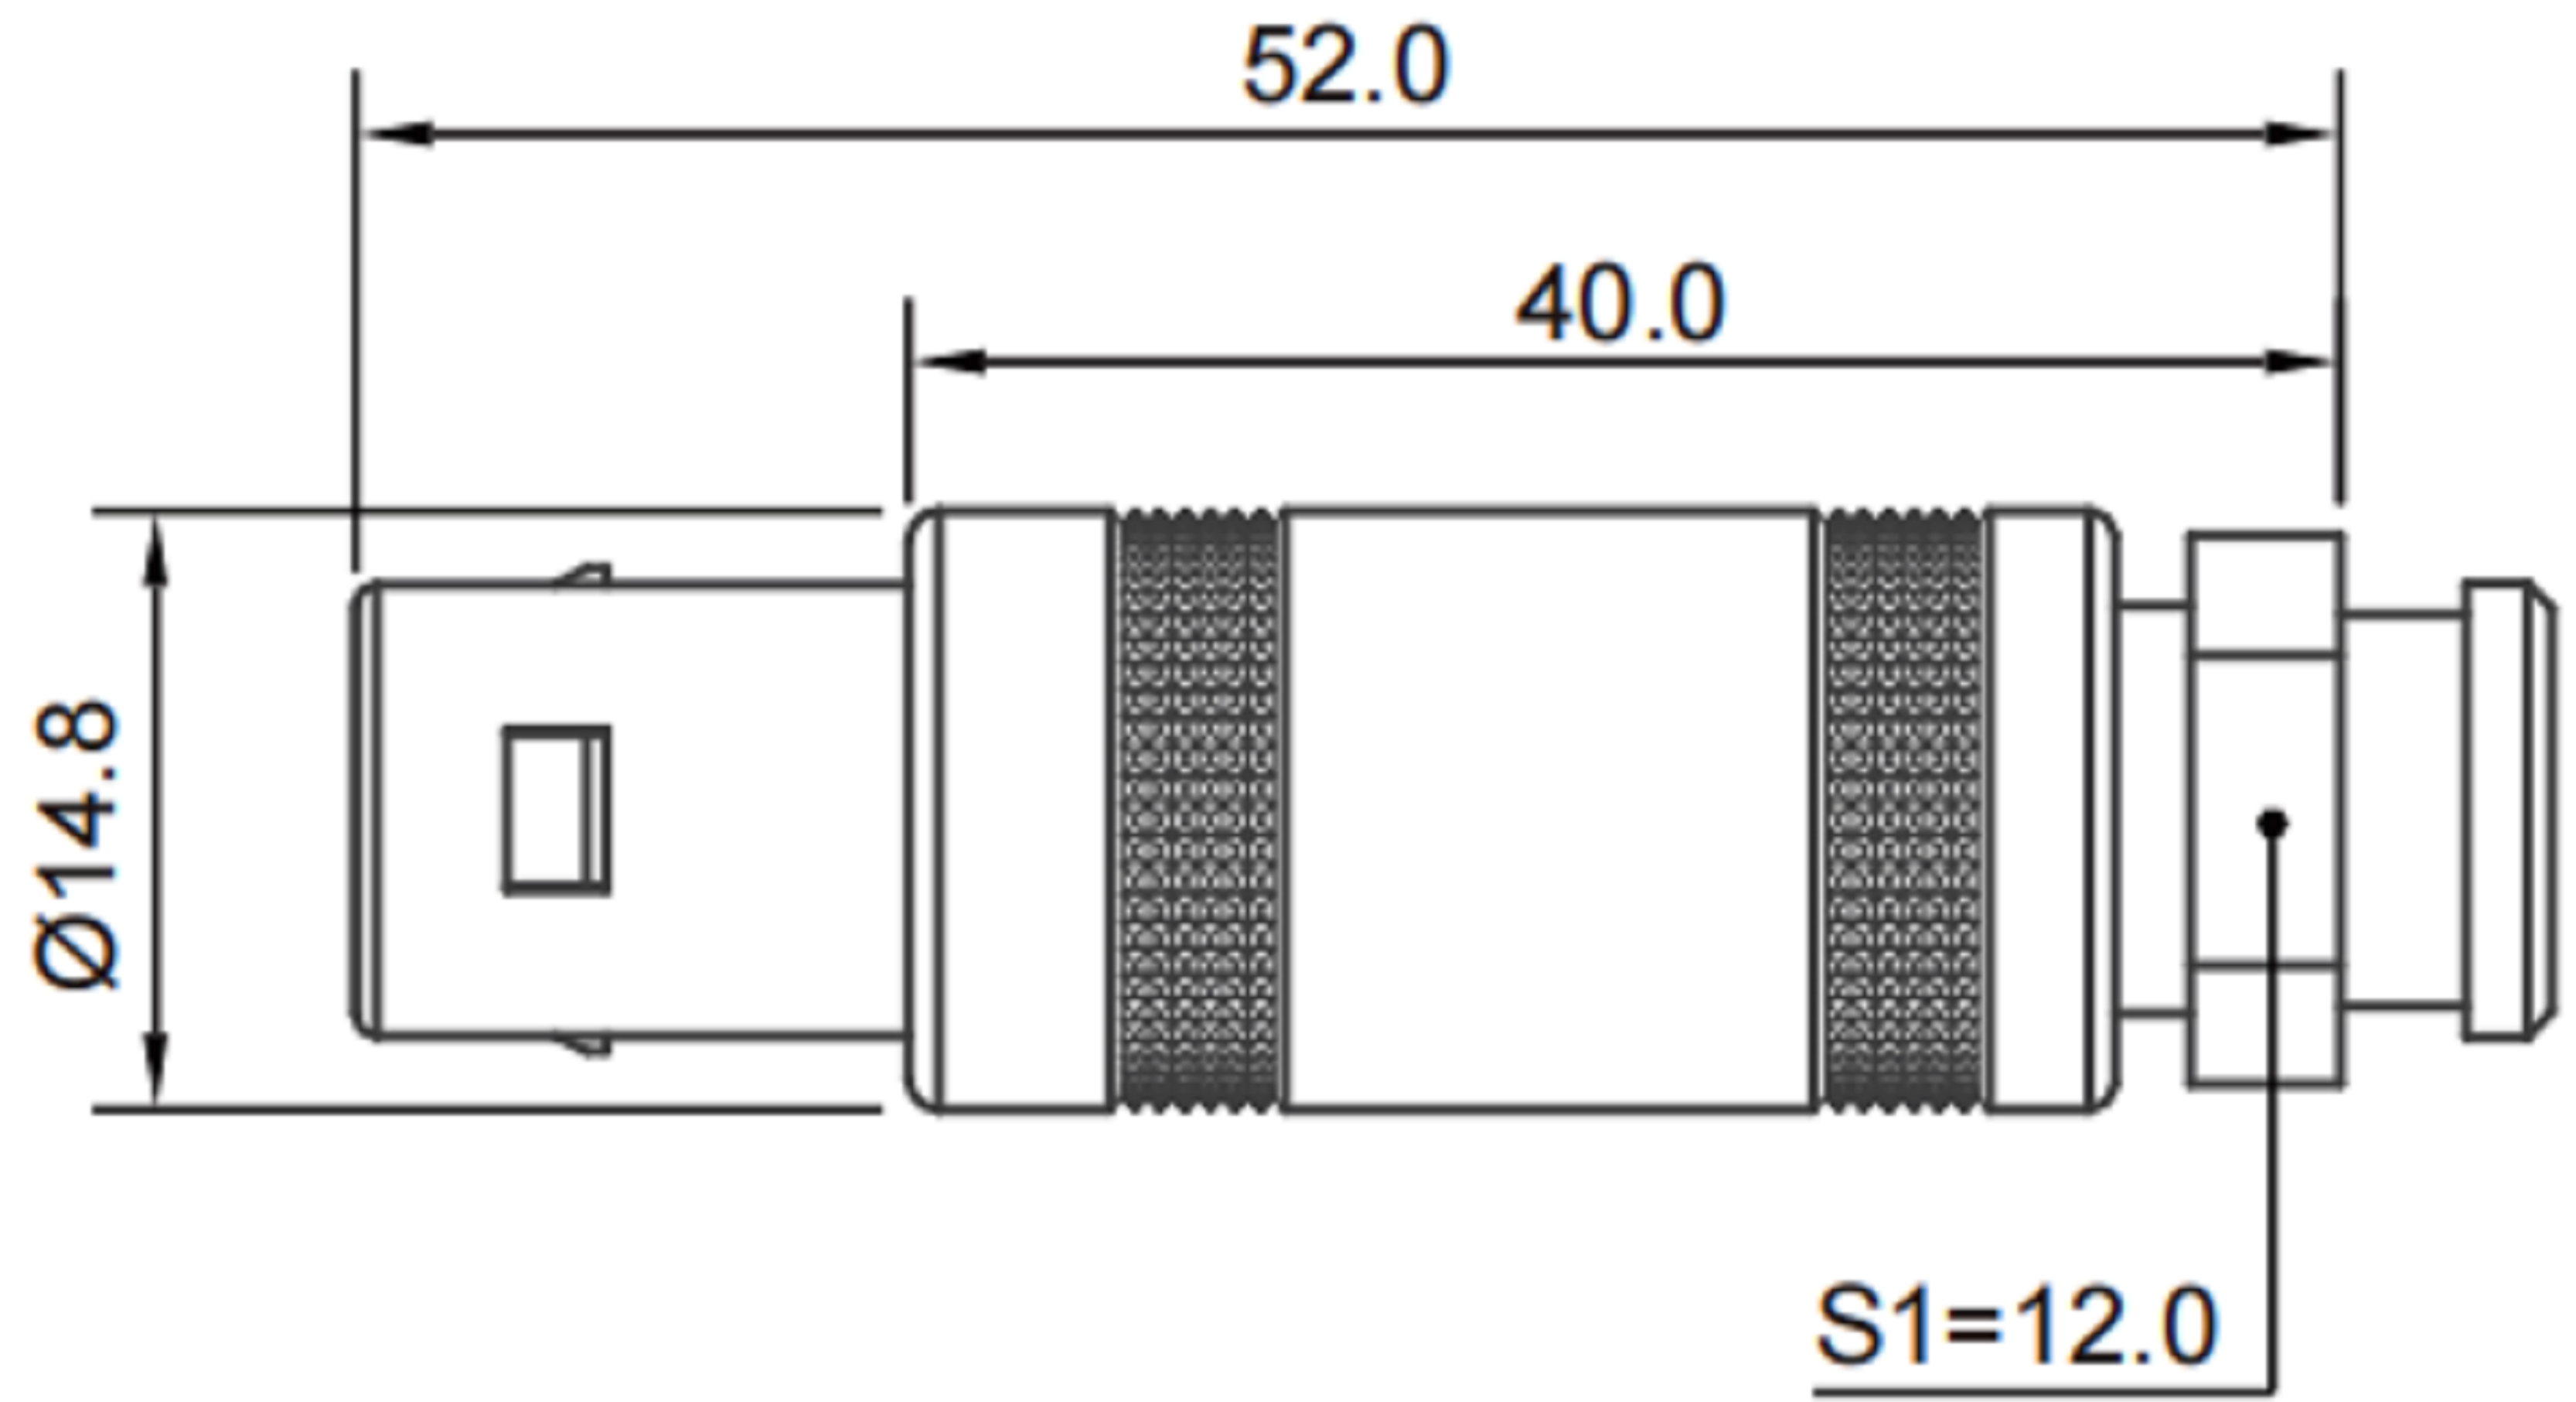

T1 插头

直式插头，电缆线夹，护套防止电线弯曲

产品主要技术参数

特性	参数
锁紧方式	推拉自锁式
工作温度	-55°C~+125°C
最大潮湿	在60°C/140°F时最高达到95%
屏蔽性能	75dB(10MHz) 40dB(1GHz)
抗振动性能	15g[10Hz~2000Hz]

特性	参数
盐雾试验	96hr
抗冲击性能	100g,6ms
机械寿命	5000次
防护等级	IP50

东莞市高迪电子有限公司
DONG GUAN GAO DI ELECTRONICS CO., LTD

TOLERANCE UNLESS OTHERWISE STATED: Up to 5 ±0.2, Above 5 ~ 15 ±0.3, Above 15 ~ 30 ±0.4, Above 30 ~ 50 ±0.5, Angle ±0.3°

3RD. ANGEL'S

UNITS MM

DRAWN BY: Jack Lu	DATE: 12/13/19	MAT'L	TITLE: CONNECTOR
CHECKED BY: Jacky Chen	DATE: 12/13/19	FINISH	MODLE: T1插头-J
APPROVED BY: Tony Kao	DATE: 12/13/19	SCALE: 1:1	DWG NO.
		SHEET NO. 1 of 1	PART NO.

ITEM NO.	DESCRIPTION	DRAWN	DATE

SIZE A4
VER R1